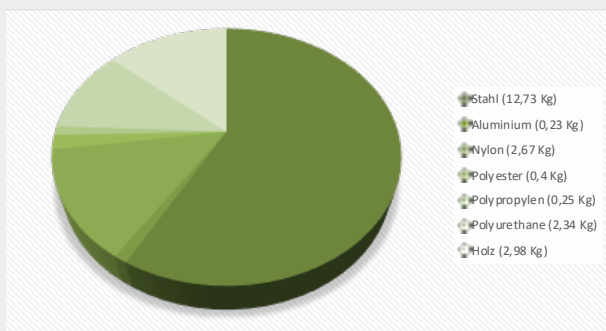

Optionen // Opions

Maße und Gewicht // Dimensions et poids

Sitzhöhe Hauteur d'assise	Sitzbreite Largeur d'assise	Sitztiefe Profondeur d'assise	Rückenbreite Largeur dos	Gesamthöhe Hauteur totale	Gesamttiefe Profondeur totale
455-585 mm	480 mm	365-425 mm	470 mm	1025-1155 mm	450-510 mm

Gewicht // Poids: 21,9 KG   **Maximale Belastung // Capacité maximale:** 125 KG

Garantie und Service // Garantie et service

- > **5 Jahr Garantie // Garantie de 5 ans**
- > **Wartungsfreundlich durch einfachen Austausch von Teilen**
  Entretien facile par échange simple des parts

- > **10 Jahr nachliefern Garantie bezüglich Ersatzteile**
  Livraison en supplément des parts pendant 10 ans
- > **Einfache Montage**
  Assemblage facile

Umwelt und Materialien // Environnement et matériaux

Eigenschaften // Caractéristique

- > **FCKW-freier Schaumstoff**
  Mousse sans FCKW
- > **PAK-frei**
  Sans HAP
- > **Stoffe nicht verklebt**
  Matières non-collées
- > **Bei Nutzung emissionsarme Werkstoffe**
  Usage des matières avec pauvre émission
- > **ISO 14001**
  ISO 14001

Materialanteil // Partie Matière

Material Matière	Davon recycelt Dont recyclée	Recyclebar Recyclable
Stahl // Acier	50%	100%
Aluminium	100%	100%
Nylon	100%	100%
Polyester	0%	100%
Polypropylen	100%	100%
Polyurethane	0%	90%

Recyclingmaterial-Anteil

Durchschnittlicher recyclingmaterial-Anteil: c.a. 43%.
Recyclebar: c.a. 88%

Pourcentage matières recyclées dans produit
Pourcentage moyen des matières recyclées dans produit :
± 43 %. Recyclable: c.a. 88%