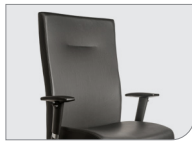

Rückenlehne und Sitz in Leder
Dossier et assise en cuir