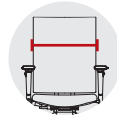

## Afmetingen en gewicht // Measurements and weight

Zithoogte Seat height	Zittingbreedte Seat width	Zitdiepte Seat depth	Rugbreedte Back width	Totale hoogte Total height	Totale diepte Total depth
490-630 mm	510 mm	450-510 mm	510 mm	1160-1300 mm	570-630 mm