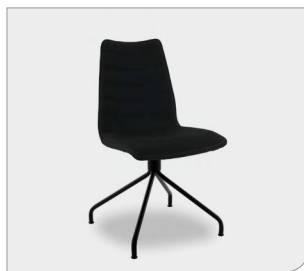

Schwarzes Spin Gestell
Piètement araignée noir