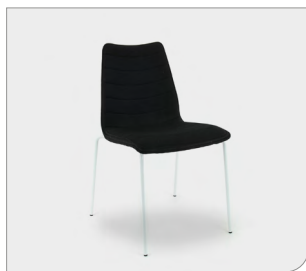

4-poots onderstel in wit
White 4-legged base