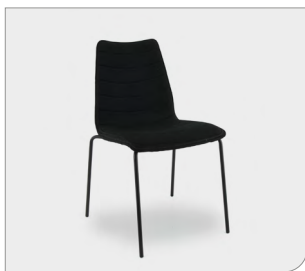

4-poots onderstel in zwart
Black 4-legged base