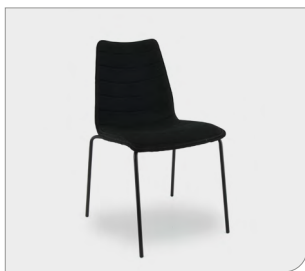

Schwarzes Gestell mit 4 Füßen
Piètement noir 4 pieds