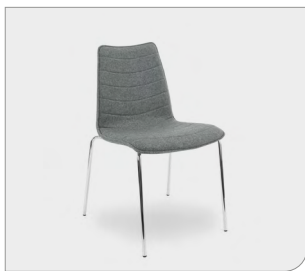

Gestoffeerd in Fenice
Upholstered in Fenice