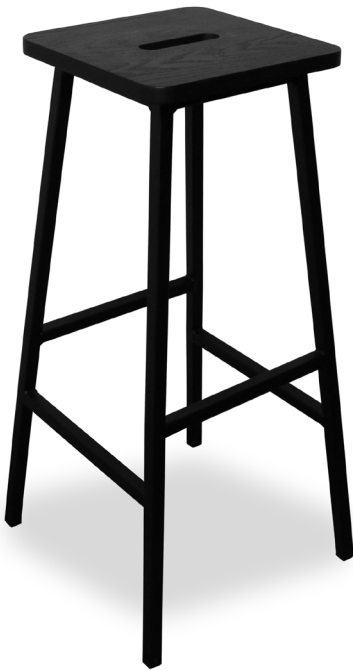

Beschrijving

De BB-6 is een tijdloze design kruk voorzien van een mat zwart metalen 4-poots frame met poedercoated afwerking. De zitting is gemaakt van multiplex afgewerkt met zwart gelakt eiken. Bovendien heeft de zitting een uitsparing waardoor de kruk makkelijk opgetild kan worden.

Description

The BB-6 is a timeless design stool with a 4-legged, matt black metal frame with powder-coated finish. The seat is made of plywood finished with black lacquered oak. Moreover, the seat has a recess through which the stool can be lifted easily.

Beschreibung

Der BB-6 ist ein zeitloser design Hocker der mit einem vierbeinigen mattschwarzen Metallgestell mit pulverbeschichtet ausgestattet ist. Der Sitz besteht aus Sperrholz mit schwarz lackierter Eiche. Zusätzlich verfügt der Sitz über eine Aussparung, die das Anheben des Hockers erleichtert.

Kleuren

Zwart gelakt eiken

Colours

Black lacquered oak

Farben

Schwarz lackierter Eich

Afmetingen / Measurements / Abmessungen

Totale hoogte : 79 cm

Total height / Gesamthöhe

Totale breedte : 39 cm

Total width / Gesamtbreite

Zitbreedte/diepte : 30 cm

Seat height/ depth / Sitzhöhe/Sitztiefe

Stapelbaar / Stackable / Stapelbar: -

Gewicht / Weight / Gewicht: -