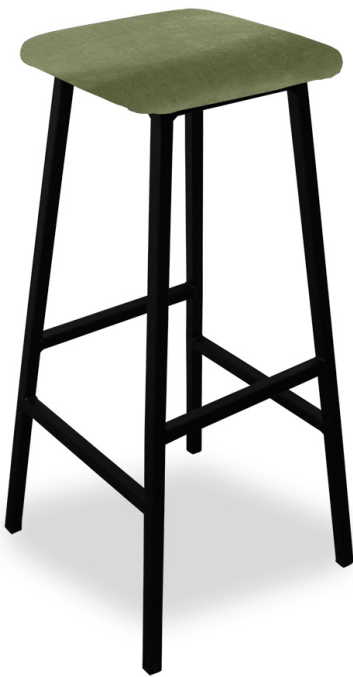

Beschrijving

De BS-6 is een tijdloze design kruk voorzien van een mat zwart metalen 4-poots frame met poedercoated afwerking. De zitting is gemaakt van multiplex afgewerkt in Velours stof.

Description

The BS-6 is a timeless design stool with a 4-legged, matt black metal frame with powder-coated finish. The seat is made of plywood finished with Velours fabric.

Beschreibung

Der BS-6 ist ein zeitloser design Hocker der mit einem vierbeinigen mattschwarzen Metallgestell mit pulverbeschichtet ausgestattet ist. Der Sitz besteht aus Sperrholz mit Velours-Finish.

Kleuren

8 kleuren Velours stof

Colours

8 colors of Velours fabric

Farben

8 Farbe Veloursgewebe

Afmetingen / Measurements / Abmessungen

Totale hoogte : 79 cm

Total height / Gesamthöhe

Totale breedte : 39 cm

Total width / Gesamtbreite

Zitbreedte/diepte : 30 cm

Seat height/ depth / Sitzhöhe/Sitztiefe

Stapelbaar / Stackable / Stapelbar: -

Gewicht / Weight / Gewicht: -