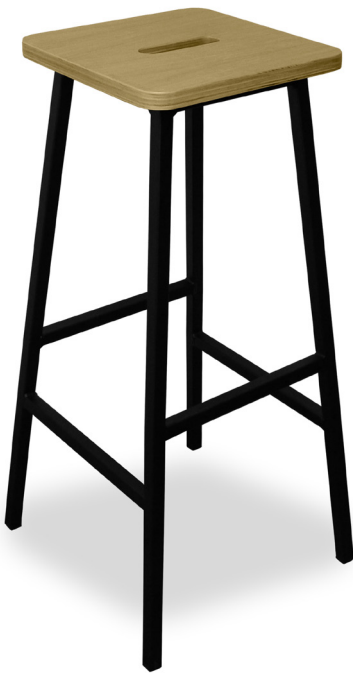

Beschrijving

De BO-6 is een tijdloze design kruk voorzien van een mat zwart metalen 4-poots frame met poedercoated afwerking. De zitting is gemaakt van multiplex afgewerkt met blank eiken fineer. Bovendien heeft de zitting een uitsparing waardoor de kruk makkelijk opgetild kan worden.

Description

The BO-6 is a timeless design stool with a 4-legged, matt black metal frame with powder-coated finish. The seat is made of plywood finished with white oak veneer. Moreover, the seat has a recess through which the stool can be lifted easily.

Beschreibung

Der BO-6 ist ein zeitloser design Hocker der mit einem vierbeinigen mattschwarzen Metallgestell mit pulverbeschichtet ausgestattet ist. Der Sitz besteht aus Sperrholz mit natürlichem Eichenfurnier. Zusätzlich verfügt der Sitz über eine Aussparung, die das Anheben des Hockers erleichtert.

Kleuren

Blank eiken fineer

Colours

White oak veneer

Farben

Sperrholz mit natürliches Eichenfurnier

Afmetingen / Measurements / Abmessungen

Totale hoogte : 79 cm

Total height / Gesamthöhe

Totale breedte : 39 cm

Total width / Gesamtbreite

Zitbreedte/diepte : 30 cm

Seat height/ depth / Sitzhöhe/Sitztiefe

Stapelbaar / Stackable / Stapelbar: -

Gewicht / Weight / Gewicht: -