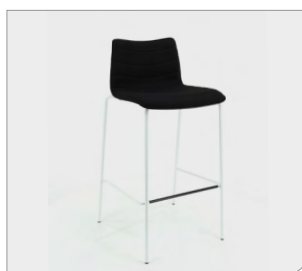

Weißes Gestell mit 4 Füßen
Piètement blanc 4 pieds