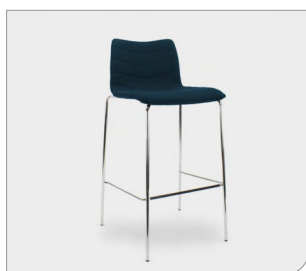

Optionen // Opions

In Stoff Mirage, farbe
En tissu Mirage, coloré