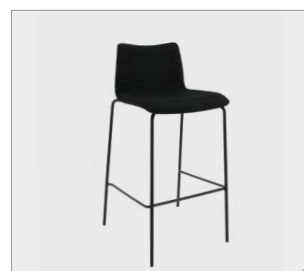

Schwarzes Gestell mit 4 Füßen
Piètement noir 4 pieds

Maße // Dimensions

Sitzhöhe Hauteur d'assise	Sitzbreite Largeur d'assise	Sitztiefe Profondeur d'assise	Gesamthöhe Hauteur totale	Gesamtbreite Largeur totale	Gesamttiefe Profondeur totale
750 mm	460 mm	390 mm	1040 mm	560 mm	460 mm

Garantie und Service // Garantie et service

> 2 Jahr Garantie

Garantie de 2 ans

> Wartungsfreundlich durch einfachen

Austausch von Teilen

Entretien facile par échange simple des parts

> 10 Jahr nachliefern Garantie bezüglich Ersatzteile

Livraison en supplément des parts pendant 10 ans

> Einfache Montage

Assemblage facile

Umwelt und Zertifizierung // Environnement et Certification

Eigenschaften // Caractéristique

> FCKW-freier Schaumstoff

Mousse sans FCKW

> PAK-frei

Sans HAP

> Stoffe verklebt

Matières-collées

> Bei Nutzung emissionsarme

Werkstoffe

Usage des matières avec
pauvre émission

> ISO 9001

ISO 9001