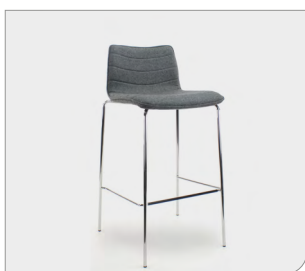

In Stoff Fenice
En tissu Fenice