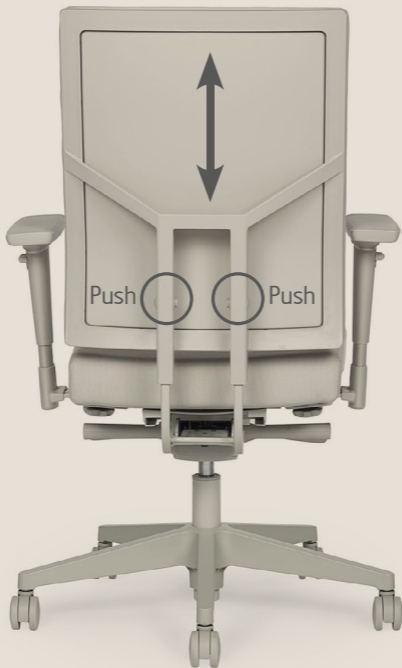

Gebruiksaanwijzing
Bedienungsanleitung
Operating instructions
Mode d'emploi
Instrucciones de uso

Zithoogteverstelling
Sitzhöhenverstellung
Seat height adjustment
Réglage de la hauteur d'assise
Regulación de altura del asiento

Synchroonmechaniek rugleuning
Synchronmechanik
Synchronous mechanism
Mécanisme synchrone
Mecanismo sincronizado

Zitdiepteverstelling
Sitztiefenverstellung
Seat depth adjustment
Réglage de la profondeur d'assise
Regulación de la profundidad
del asiento

Rug in hoogte verstelbaar
Rückenlehne Höhenverstellung
Height adjustable back
Réglage de la hauteur du dossier
Volver ajustable altura

Fijninstelling Autofit
Feineinstellung Autofit
Fine adjustment Autofit
Réglage fin Autofit
Ajuste fino Autofit