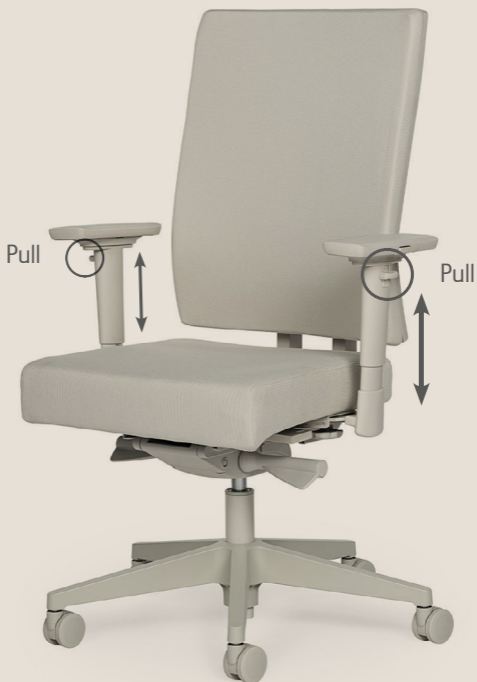

Hoogteverstelling van de armleggers
Höhenverstellung der Armlehnen
Height adjustable armrests
Accoudoirs réglables en hauteur
Regulación de la altura de los brazos