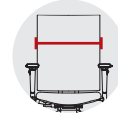

Rückenlehne in Farbe
Dossier en couleur

Sitz in Farbe
Siège en couleur

Sitz in (Kunst)Leder
Siège en (simili) cuir

Sitzneigeverstellung
Variateur d'angle d'assise

Niedrigerer/höherer Gaslift
Vérin à gaz inférieur / supérieur

Kunststoff Design Fußkreuz
Piètement design en polypropylène

Maße und Gewicht // Dimensions et poids

Sitzhöhe Hauteur d'assise	Sitzbreite Largeur d'assise	Sitztiefe Profondeur d'assise	Rückenbreite Largeur dos	Gesamthöhe Hauteur totale	Gesamttiefe Profondeur totale
455-585 mm	475 mm	450-510 mm	440 mm	960-1090 mm	565-625 mm