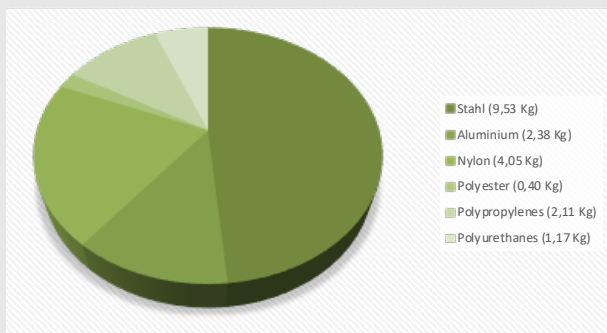

> **Bei Nutzung**

emissionsarme Werkstoffe

Usage des matières avec
pauvre émission

> **ISO 14001**

ISO 14001

Materialanteil // Partie Matière

Material Matière	Davon recycelt Dont recyclée	Recyclebar Recyclable
Stahl // Acier	50%	100%
Aluminium	100%	100%
Nylon	100%	100%
Polyester	0%	100%
Polypropylenes	100%	100%
Polyurethane	0%	0%
Holz // Bois	0%	100%