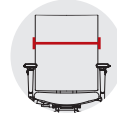

Zitting in kleur
Seat in color

Zitting in (kunst)leder
Seat in (imitation) leather

Zitneigverstelling
Seat angle adjustment

Lagere of hogere gaslift
Lower or higher gas lift

Kunststof design onderstel
Black design nylon base

Afmetingen en gewicht // Measurements and weight

Zithoogte Seat height	Zittingbreedte Seat width	Zitdiepte Seat depth	Rugbreedte Back width	Totale hoogte Total height	Totale diepte Total depth
455-585 mm	475 mm	450-510 mm	440 mm	960-1090 mm	565-625 mm