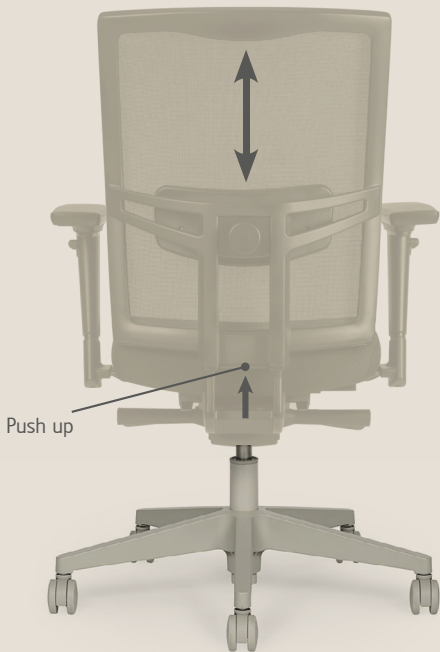

Gebruiksaanwijzing
Bedienungsanleitung
Operating instructions
Mode d'emploi
Instrucciones de uso

Zithoogteverstelling
Sitzhöhenverstellung
Seat height adjustment
Réglage de la hauteur d'assise
Regulación de altura del asiento

Synchroonmechaniek rugleuning
Synchronmechanik
Synchronous mechanism
Mécanisme synchrone
Mecanismo sincronizado

Zitdiepteverstelling
Sitztiefenverstellung
Seat depth adjustment
Réglage de la profondeur d'assise
Regulación de la profundidad
del asiento

Rug in hoogte verstelbaar
Rückenlehne Höhenverstellung
Height adjustable back
Réglage de la hauteur du dossier
Volver ajustable altura

Lendensteun
Lordosenstütze
Lumbar support
Soutien lombaire
Apoyo lumbar

Fijninstelling Autofit
Feineinstellung Autofit
Fine adjustment Autofit
Réglage fin Autofit
Ajuste fino Autofit

Verstellen armleggeropdek
Tiefenverstellung der Armauflage
Adjustable arm supports
Avant-bras réglable
Superficie de apoyo de los
brazos regulable en profundidad