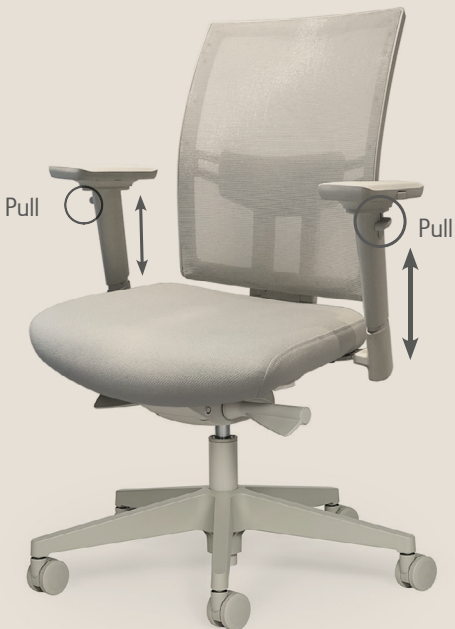

Hoogteverstelling van de armleggers
Höhenverstellung der Armlehnen
Height adjustable armrests
Accoudoirs réglables en hauteur
Regulación de la altura de los brazos