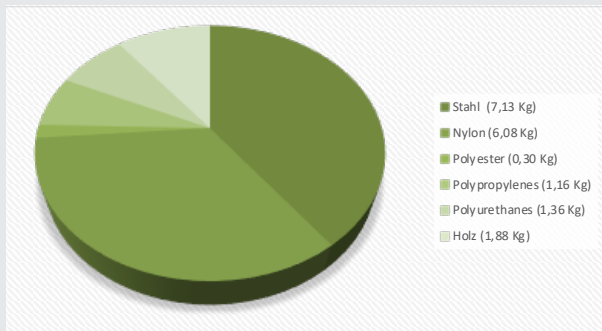

> **Bei Nutzung**

emissionsarme Werkstoffe

Usage des matières avec
pauvre émission

> **ISO 14001**

ISO 14001

Materialanteil // Partie Matière

Material Matière	Davon recycelt Dont recyclée	Recyclebar Recyclable
Stahl // Acier	50%	100%
Aluminium	100%	100%
Nylon	100%	100%
Polyester	0%	100%
Polypropylen	100%	100%
Polyurethane	0%	90%