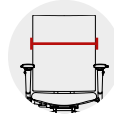

Hoofdsteen mesh / leder
Headrest mesh / leather

Extra dikke comfort zitting
Extra thick comfort seat

Zitneigverstelling
Seat angle adjustment

Nylon onderstel
Nylon base

Afmetingen en gewicht // Measurements and weight

Zithoogte Seat height	Zittingbreedte Seat width	Zitdiepte Seat depth	Rugbreedte Back width	Totale hoogte Total height	Totale diepte Total depth
455-585 mm	485 mm	430-490 mm	470 mm	1040-1170 mm	580-640 mm