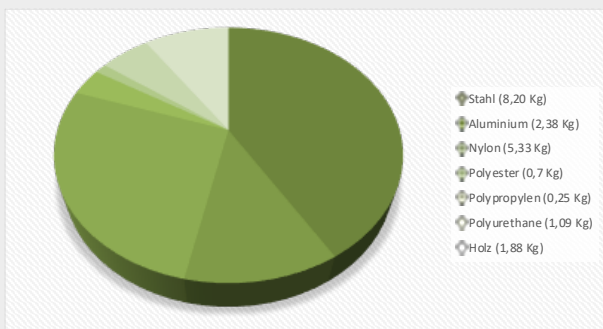

Optionen // Opions

Maße und Gewicht // Dimensions et poids

Sitzhöhe Hauteur d'assise	Sitzbreite Largeur d'assise	Sitztiefe Profondeur d'assise	Rückenbreite Largeur dos	Gesamthöhe Hauteur totale	Gesamttiefe Profondeur totale
455-585 mm	485 mm	430-490 mm	470 mm	1040-1170 mm	580-640 mm

Gewicht // Poids: 19,83 KG   **Maximale Belastung // Capacité maximale:** 125 KG

Garantie und Service // Garantie et service

> **10 Jahr Garantie // Garantie de 10 ans**

> **Wartungsfreundlich durch einfachen Austausch von Teilen**

Entretien facile par échange simple des parts

> **10 Jahr nachliefern Garantie bezüglich Ersatzteile**

Livraison en supplément des parts pendant 10 ans

> **Einfache Montage**

Assemblage facile

Umwelt und Materialien // Environnement et matériaux

Eigenschaften // Caractéristique

> **FCKW-freier Schaumstoff**

Mousse sans FCKW

> **PAK-frei**

Sans HAP

> **Stoffe nicht verklebt**

Matières non-collées

> **Bei Nutzung**

emissionsarme Werkstoffe

Usage des matières avec
pauvre émission

> **ISO 14001**

ISO 14001

Materialanteil // Partie Matière

Material Matière	Davon recycelt Dont recyclée	Recyclebar Recyclable
Stahl // Acier	50%	100%
Aluminium	100%	100%
Nylon	100%	100%
Polyester	0%	100%
Polypropylen	100%	100%
Polyurethane	0%	80%
Holz // Bois	0%	100%

Recyclingmaterial-Anteil

Durchschnittlicher recyclingmaterial-Anteil: c.a. 60%

Recyclebar: c.a. 98%

Pourcentage matières recyclées dans produit

Pourcentage moyen des matières recyclées dans produit :
± 60 %. Recyclable: c.a. 98%