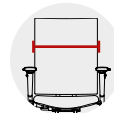

Sitzneigeverstellung
Variateur d'angle d'assise

Kunststoff Fußkreuz
Piètement en polypropylène

Maße und Gewicht // Dimensions et poids

Sitzhöhe Hauteur d'assise	Sitzbreite Largeur d'assise	Sitztiefe Profondeur d'assise	Rückenbreite Largeur dos	Gesamthöhe Hauteur totale	Gesamttiefe Profondeur totale
455-585 mm	485 mm	430-490 mm	470 mm	1040-1170 mm	580-640 mm