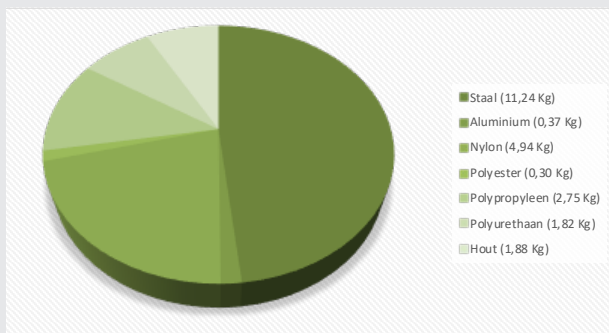

Foam FCKW-free

> PAK-vrij

PAK-free

> Stoffen niet verlijmd

Textiles not glued

> Gebruik van emissie-arme materialen

Use of low-emission materials

> ISO 14001

ISO 14001

Aandeel Materiaal // Material contents

Materiaal Material	Waarvan gerecycled Which recycled	Recyclebaar Recyclable
Staal // Steel	50%	100%
Aluminium	100%	100%
Nylon	100%	100%
Polyester	0%	100%
Polypropyleen	100%	100%
Polyurethanes	0%	90%