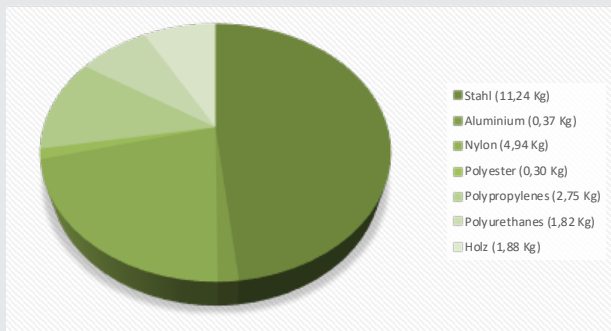

> **Bei Nutzung**

emissionsarme Werkstoffe

Usage des matières avec
pauvre émission

> **ISO 14001**

ISO 14001

Materialanteil // Partie Matière

Material Matière	Davon recycelt Dont recyclée	Recyclebar Recyclable
Stahl // Acier	50%	100%
Aluminium	100%	100%
Nylon	100%	100%
Polyester	0%	100%
Polypropylen	100%	100%
Polyurethane	0%	90%