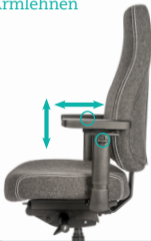

# Sit And Move. Therapod X

Seat height  
Sitzhöhenverstellung

register here

Seat depth  
Sitztiefenverstellung

*\*Option / Option*  
Seat angle  
adjustment  
Sitzneige-  
verstellung

Synchronous  
back and seat  
Synchronmechanik  
Rücken und Sitz

Back height  
Rückenlehne  
Höhenverstellung

Armrest forward /  
inwards and height  
Höhe- und  
tiefenverstellung  
Armlehnen

Armrest width  
Breitenverstellung  
Armlehnen