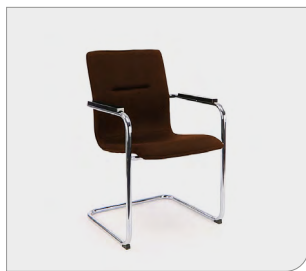

Optionen // Opions

In Stoff Mirage, farbe
En tissu Mirage, coloré