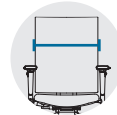

Maße und Gewicht // Dimensions et poids