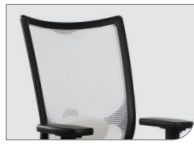

Optionen // Opions

Rückenlehne in Farbe
Dossier en couleur