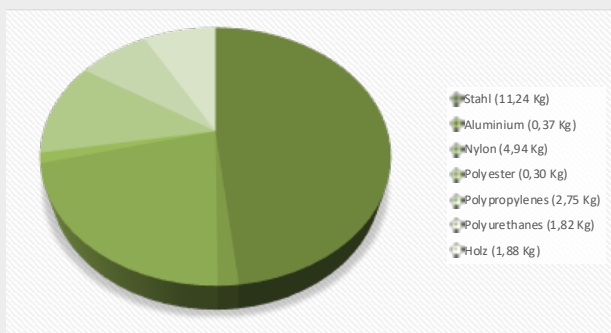

Maße und Gewicht // Dimensions et poids

Sitzhöhe Hauteur d'assise	Sitzbreite Largeur d'assise	Sitztiefe Profondeur d'assise	Rückenbreite Largeur dos	Gesamthöhe Hauteur totale	Gesamttiefe Profondeur totale
460-590 mm	470 mm	440-500 mm	440 mm	970-1100 mm	540-600 mm

Gewicht // Poids: 23,3 KG   **Maximale Belastung // Capacité maximale:** 125 KG

Garantie und Service // Garantie et service

> **5 Jahr Garantie // Garantie de 5 ans**

> **Wartungsfreundlich durch einfachen Austausch von Teilen**

Entretien facile par échange simple des parts

> **10 Jahr nachliefern Garantie bezüglich Ersatzteile**

Livraison en supplément des parts pendant 10 ans

> **Einfache Montage**

Assemblage facile

Umwelt und Materialien // Environnement et matériaux

Eigenschaften // Caractéristique

> **FCKW-freier Schaumstoff**

Mousse sans FCKW

> **PAK-frei**

Sans HAP

> **Stoffe nicht verklebt**

Matières non-collées

> **Bei Nutzung**

emissionsarme Werkstoffe

Usage des matières avec
pauvre émission

> **ISO 14001**

ISO 14001

Material Matière	Davon recycelt Dont recyclée	Recyclebar Recyclable
Stahl // Acier	50%	100%
Aluminium	100%	100%
Nylon	100%	100%
Polyester	0%	100%
Polypropylen	100%	100%
Polyurethane	0%	90%

Materialanteil // Partie Matière

Recyclingmaterial-Anteil

Durchschnittlicher recyclingmaterial-Anteil: c.a. 62%.
Recyclebar: c.a. 99%

Pourcentage matières recyclées dans produit

Pourcentage moyen des matières recyclées dans produit :
± 62 %. Recyclable: c.a. 99%