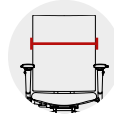

## Opties // Options

Rugleuning in kleur  
Backrest in color

Zitting in kleur  
Seat in color

Zitting in (kunst)leder  
Seat in (imitation) leather

Zitneigverstelling  
Seat angle adjustment

Lagere of hogere gaslift  
Lower or higher gas lift

## Afmetingen en gewicht // Measurements and weight

Zithoogte Seat height	Zittingbreedte Seat width	Zitdiepte Seat depth	Rugbreedte Back width	Totale hoogte Total height	Totale diepte Total depth
455-585 mm	475 mm	430-490 mm	440 mm	990-1120 mm	550-610 mm