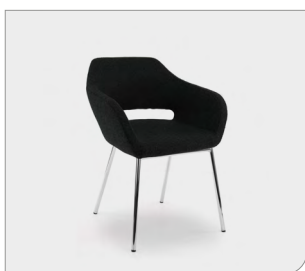

In Stoff Regain, schwarz
En tissu Regain, noir