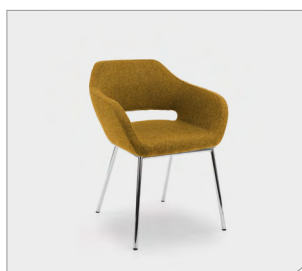

In Stoff Regain, farbe
En tissu Regain, coloré