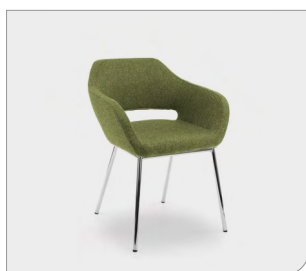

Optionen // Opions

In Stoff Fenice, farbe
En tissu Fenice, coloré