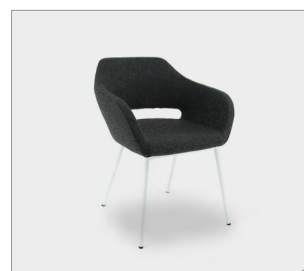

Weißes Gestell mit 4 Füßen
Piètement blanc 4 pieds