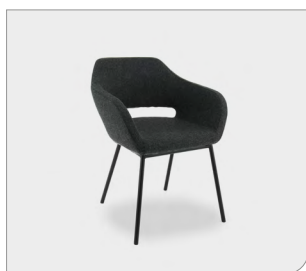

Schwarzes Gestell mit 4 Füßen
Piètement noir 4 pieds