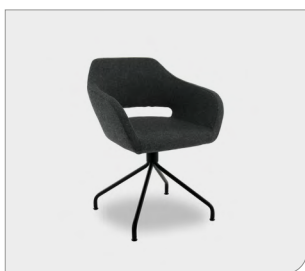

Schwarzes Spin Gestell
Piètement araignée noir