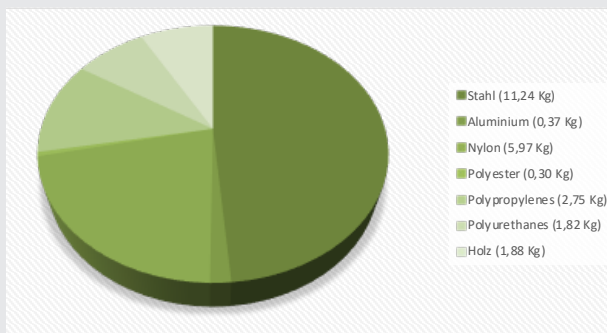

> **Bei Nutzung**

emissionsarme Werkstoffe

Usage des matières avec
pauvre émission

> **ISO 14001**

ISO 14001

Materialanteil // Partie Matière

Material Matière	Davon recycelt Dont recyclée	Recyclebar Recyclable
Stahl // Acier	50%	100%
Aluminium	100%	100%
Nylon	100%	100%
Polyester	0%	100%
Polypropylen	100%	100%
Polyurethane	0%	90%