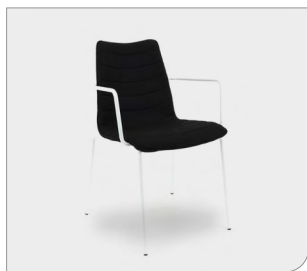

4-poots onderstel in wit
White 4-legged base