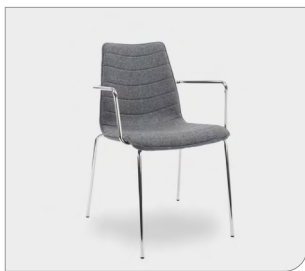

Gestoffeerd in Fenice
Upholstered in Fenice