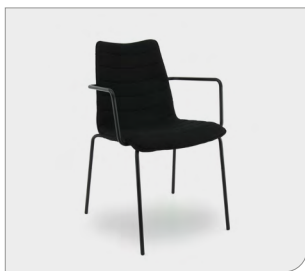

4-poots onderstel in zwart
Black 4-legged base